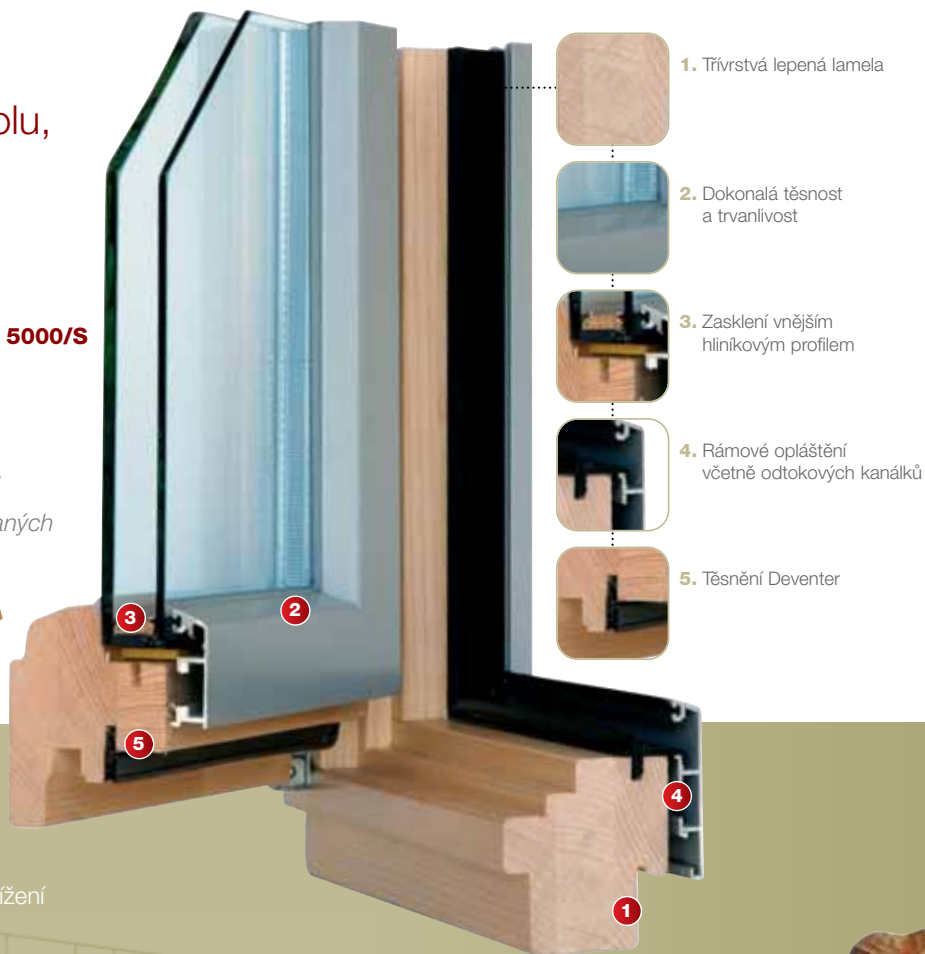

vnímejte **světlo**
a **teplo** domova

hliník

plast

dřevo

Materiál a povrch - dřevohliník

PKS

okna prověřená Vysočinou

EURO-okna a dveře

z třívrstvého lepeného hranolu,
opláštěna hliníkem
zaručujícího dokonalou
tvarovou stálost

Konstrukční systém dřevohliník ERMETIC 5000/S

Používané dřeviny

smrk

- hranol fixní z délkově nenastavovaných lamel

- hranol napojovaný z lamel délkově nastavovaných

dub

meranti

Povrchová úprava

Ekologické, lidskému zdraví nezávadné
a vodou ředitelné lazurovací laky v provedení:
silnovrstvém i tenkovrstvém - pro extrémní zatížení
(např. zimní zahrady, pergoly, atd.)